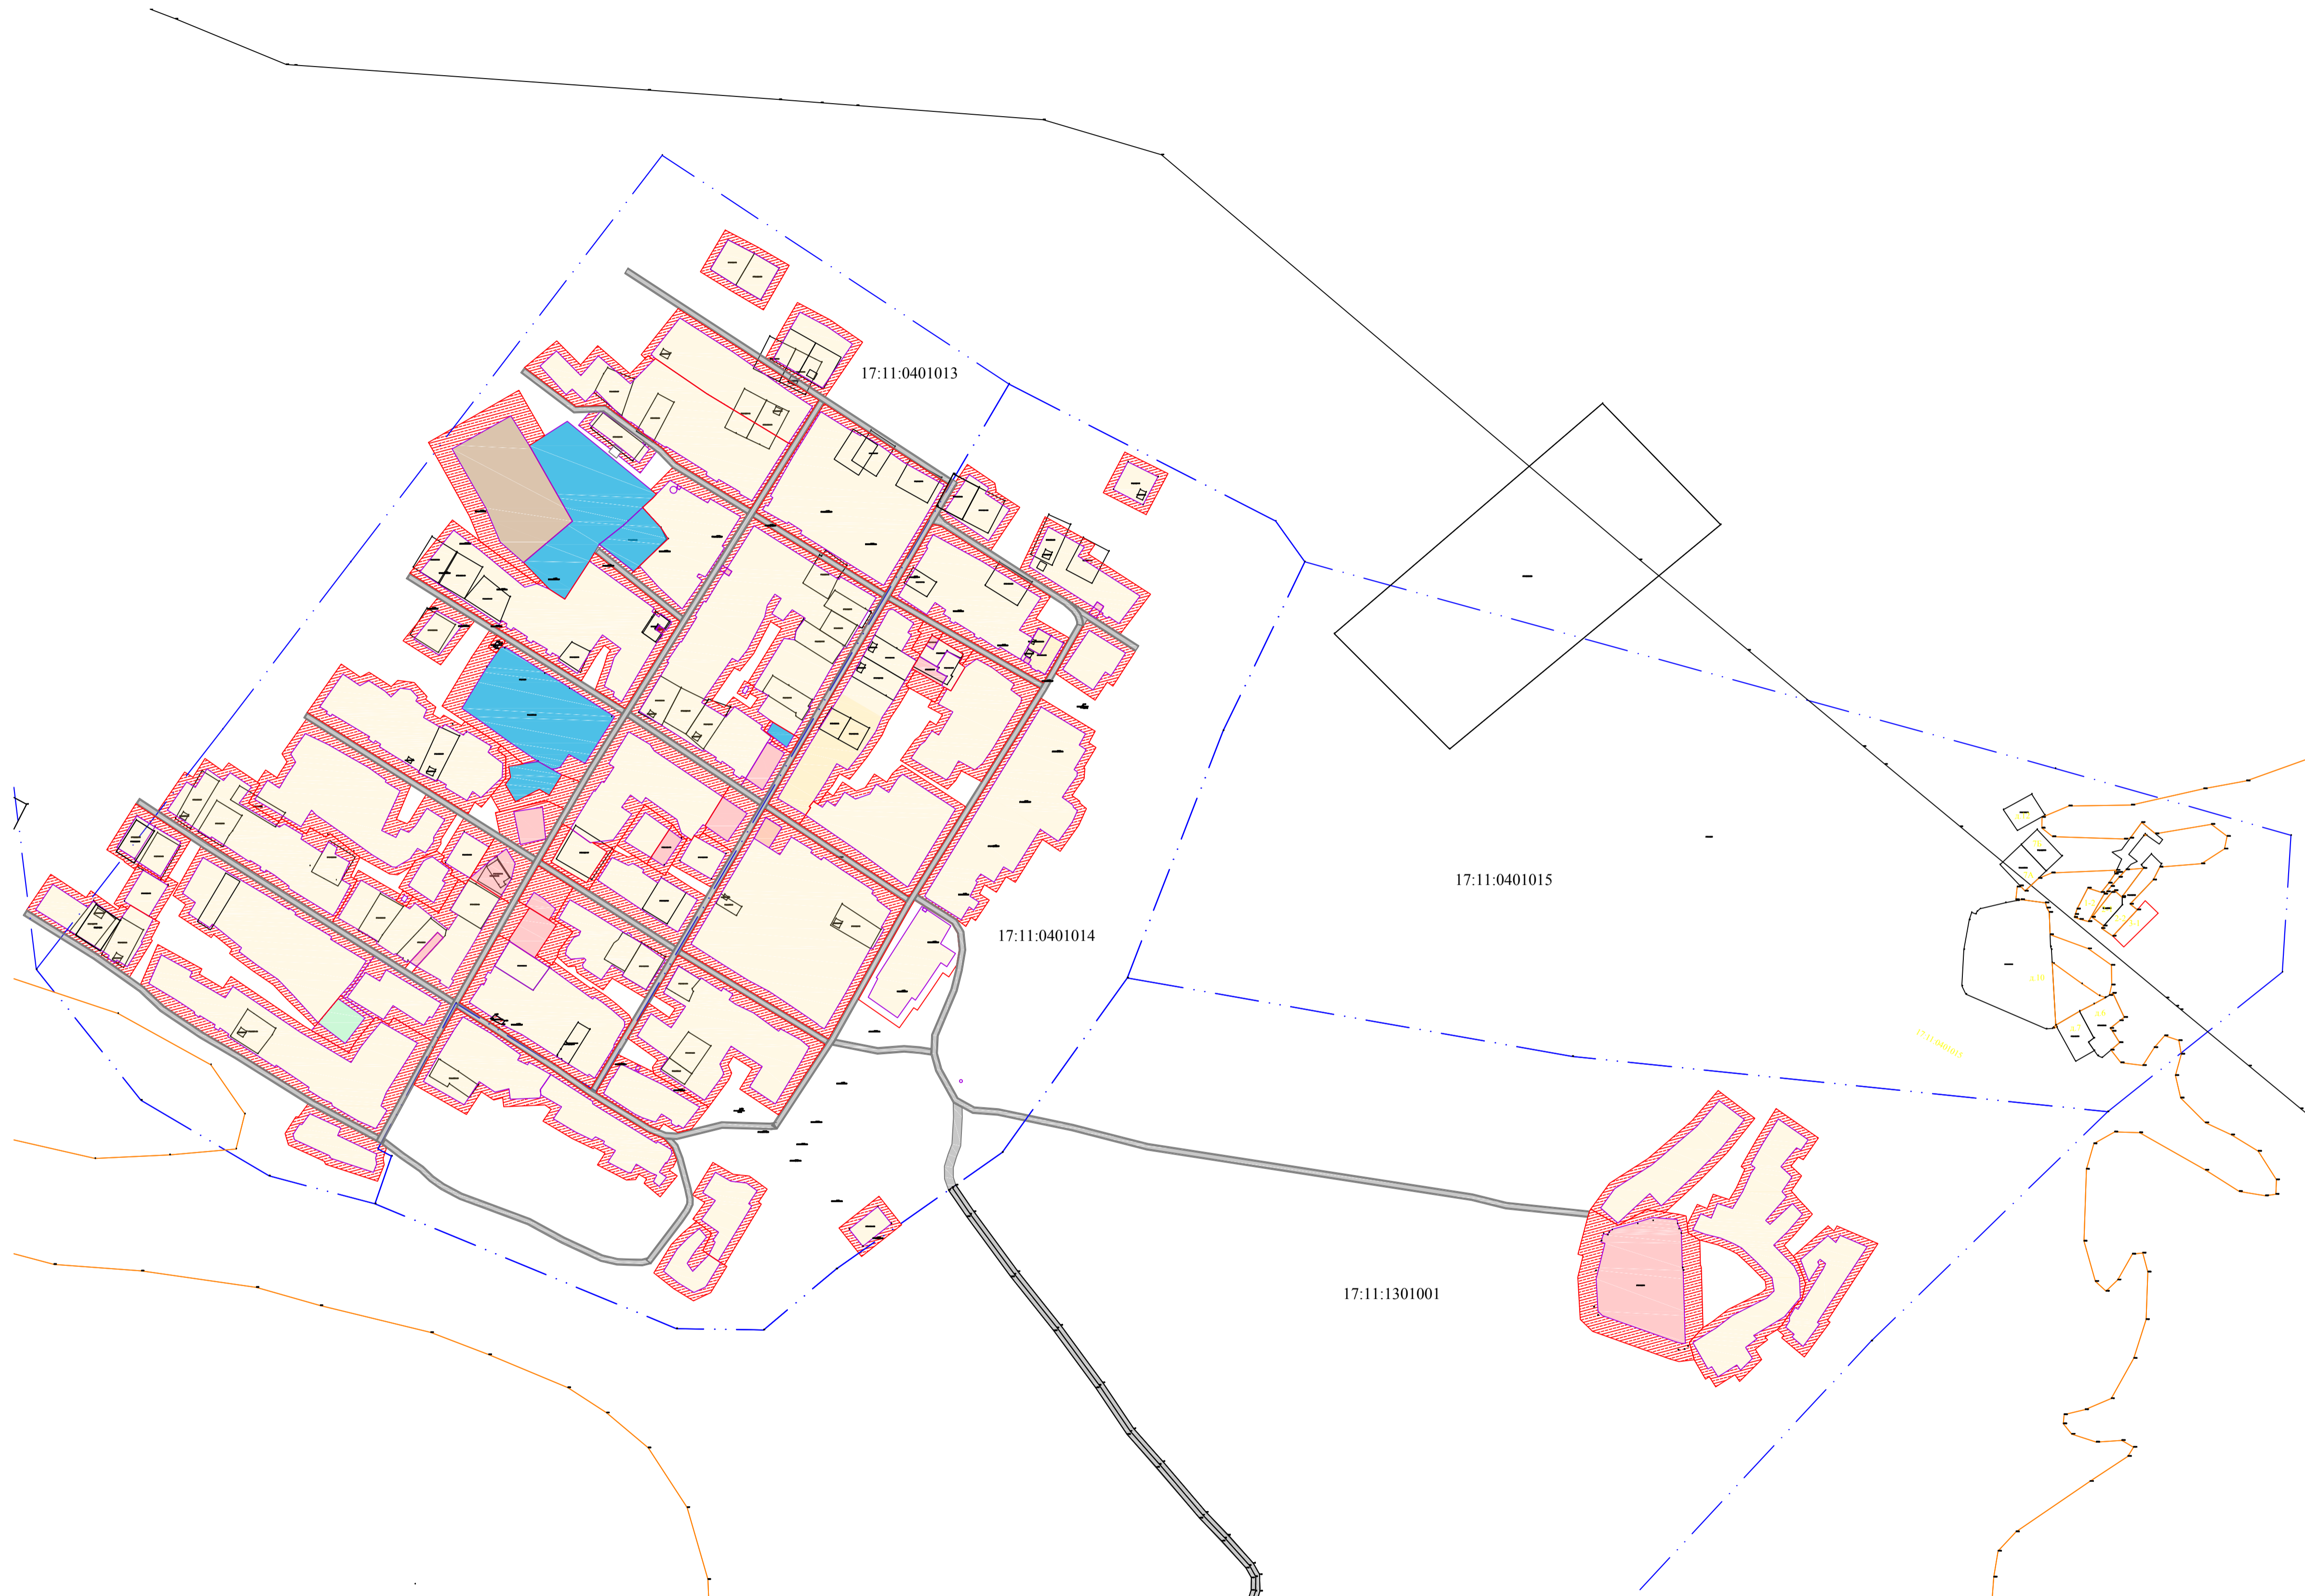

# Схема границ прилегающих территорий в с. Ий Тоджинского района Республики Тыва

### Условные обозначения:

17:11:0401014 Кадастровый квартал

Граница кадастрового квартала

Граница земельного участка

Граница прилегающих территорий

Территория объектов здравоохранения

Территория жилой застройки

Территория объектов образования

Территория общественно-деловой и коммерческой деятельности

Территория производственного предприятия

Территория рекреационно-спортивного назначения

Территория транспортной инфраструктуры